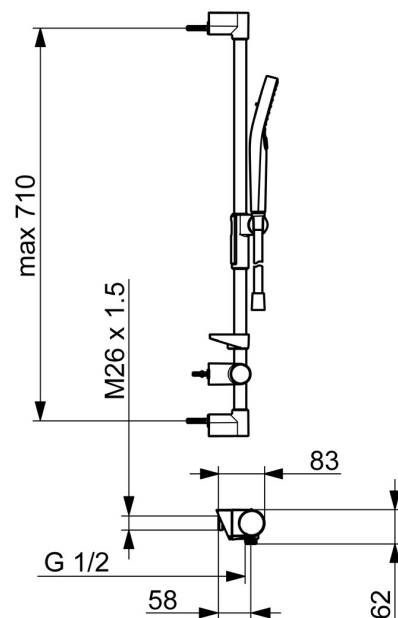

EAN: 6414150099830  
 RSK: 8283306  
[static.oras.com/7158-109](http://static.oras.com/7158-109)

- ECO Building
- Termostatblandare
- Vägghöglad
- Krom
- Temperaturvred, Flödesvred, Symboler för Varmt/Kallt, Easy-Grip Spak, Eco funktion för vattenflöde
- Vridomkastare, Integrerad i vredet för flödeskontroll, Integrerad i utloppsipen
- Eco flödeskontroll, Handdusch, MagShelf. Avtagbar hylla med magnetfäste, Justerbara väggfästen, Duschslang (1750 mm), Duschstång, Anti-kalk funktion, Tvålköpp, Ledad duschslang (vridningsfri), Flexibla monteringspunkter
- Normal – Jämn och mjuk vattenstråle, Massage – Stark vattenstråle tack vare roterande spraymunstycken, Regn – Jämn och stark vattenstråle
- Säkerhetsspärr mot skällning vid 38°C, Blandarens hölje leder minimalt med värme
- Keramisk kranöverdel för flödeskontroll, Termostat kassett för automatisk temperaturkontroll, Backventil(er), Smutsfilter
- Rak koppling/ar, Direkt anslutning
- Kan förkortas, Roterande slanganslutning
- Utan kopplingar
- 3 strållägen

### Flödesegenskaper

Flöde vid 300 kPa (med flödesbegränsare) **0.13 l/s**

### Tekniska egenskaper

Varmvattenanslutning **max. +65°C**  
Arbetsstryck **100 - 1000 kPa**  
Anslutning, mått **G3/4**  
Installationsmått **CC160 mm**  
Backflow prevention (EN1717) **EB**  
Material **Brass/Plastic**