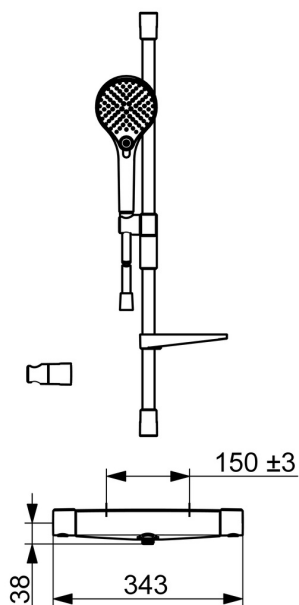

EAN: 6414150099830  
 RSK: 8283306  
[static.oras.com/7158-109](http://static.oras.com/7158-109)

- ECO Building
- Termostatblandare
- Vägghöglad
- Krom
- Temperaturvred, Flödesvred, Symboler för Varmt/Kallt, Easy-Grip Spak, Eco funktion för vattenflöde
- Vridomkastare, Integrerad i vredet för flödeskontroll, Integrerad i utloppsipen
- Eco flödeskontroll, Handdusch, MagShelf. Avtagbar hylla med magnetfäste, Justerbara väggfästen, Duschslang (1750 mm), Duschstång, Anti-kalk funktion, Tvålköpp, Ledad duschslang (vridningsfri), Flexibla monteringspunkter
- Normal – Jämn och mjuk vattenstråle, Massage – Stark vattenstråle tack vare roterande spraymunstycken, Regn – Jämn och stark vattenstråle
- Säkerhetsspärr mot skällning vid 38°C, Blandarens hölje leder minimalt med värme
- Keramisk kranöverdel för flödeskontroll, Termostat kassett för automatisk temperaturkontroll, Backventil(er), Smutsfilter
- Rak koppling/ar, Direkt anslutning
- Kan förkortas, Roterande slanganslutning
- Utan kopplingar
- 3 strållägen

### Flödesegenskaper

Flöde vid 300 kPa (med flödesbegränsare) **0.13 l/s**

### Tekniska egenskaper

Varmvattenanslutning **max. +65°C**  
Arbetsstryck **100 - 1000 kPa**  
Anslutning, mått **G3/4**  
Installationsmått **CC160 mm**  
Backflow prevention (EN1717) **EB**  
Material **Brass/Plastic**